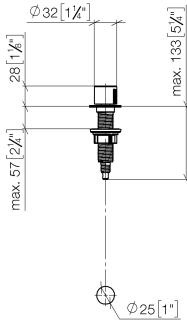

Commande de vidage individuelle manuelle Commande manuelle - Chrome
brossé

ELIO

10 712 970

- commande pour un bac
- avec adaptateur pour câble Bowden

S'adapte aux gammes suivantes: ELIO, ENO, MEM, META SQUARE, SYNC et TARA ULTRA

S'adapte aux gammes suivantes : ELIO, MEM, ENO, SYNC, TARA ULTRA, META SQUARE

	Chrome brossé	10 712 970-93
	Chrome	10 712 970-00
	Platine brossé	10 712 970-06
	Platine	10 712 970-08
	Laiton (Or 23cts)	10 712 970-09
	Dark Chrome	10 712 970-19
	Laiton brossé (Or 23cts)	10 712 970-28
	Noir mat	10 712 970-33
	Champagne brossé (Or 22cts)	10 712 970-46
	Champagne (Or 22cts)	10 712 970-47
	Dark Platinum brossé	10 712 970-99

10 712 970
mm [inches]

10 712 970
Les pièces pour les
autres finitions
peuvent être
trouvées ici : Chrome

Liste des pièces de rechange

N°	Article Numéro	Désignation	Fréquence de montage	Délai de livraison
1	09 20 97 030-93	poignée	1	60
2	90 12 12 002 00 90	douille d'enclenchement	1	2
3	09 27 87 011-93	rosace	1	60
4	09 14 10 042 90	joint	1	2
5	09 29 06 087-93	tige	1	-
La pièce de rechange ne peut plus être commandée, veuillez commander l'article de remplacement				
6	04 30 01 029 00 90	adaptateur	1	2
7	09 24 03 175 90	adaptateur	1	2
8	09 11 10 073-07	raccord	1	30
9	09 11 10 074-07	raccord	1	30
10	09 11 10 079-07	raccord	1	30
11	09 30 11 087 90	rondelle	1	2
12	09 23 30 024-07	écrou	1	30