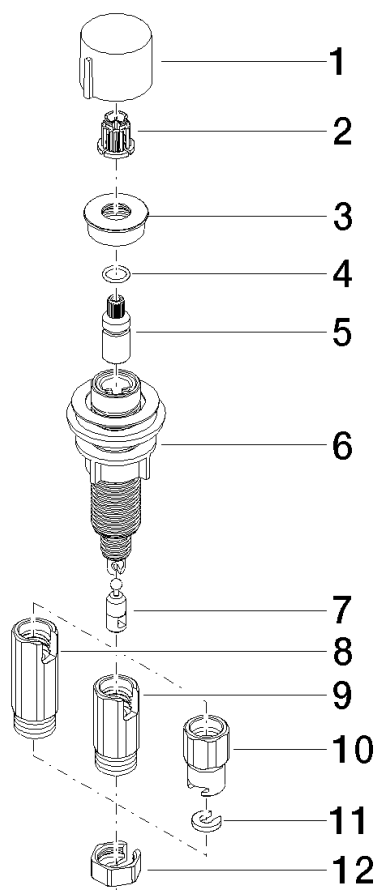

Commande de vidage individuelle manuelle Commande manuelle - Chrome
brossé

ELIO

10 712 970

- commande pour un bac
- avec adaptateur pour câble Bowden

S'adapte aux gammes suivantes: ELIO, ENO, MEM, META SQUARE, SYNC et TARA ULTRA

S'adapte aux gammes suivantes : ELIO, MEM, ENO, SYNC, TARA ULTRA, META SQUARE

	Chrome brossé	10 712 970-93
	Chrome	10 712 970-00
	Platine brossé	10 712 970-06
	Platine	10 712 970-08
	Laiton (Or 23cts)	10 712 970-09
	Dark Chrome	10 712 970-19
	Laiton brossé (Or 23cts)	10 712 970-28
	Noir mat	10 712 970-33
	Champagne brossé (Or 22cts)	10 712 970-46
	Champagne (Or 22cts)	10 712 970-47
	Dark Platinum brossé	10 712 970-99

10 712 970
mm [inches]

10 712 970
Les pièces pour les
autres finitions
peuvent être
trouvées ici : Chrome

Liste des pièces de rechange

N°	Article Numéro	Désignation	Fréquence de montage	Délai de livraison
1	09 20 97 030-93	poignée	1	60
2	90 12 12 002 00 90	douille d'enclenchement	1	2
3	09 27 87 011-93	rosace	1	60
4	09 14 10 042 90	joint	1	2
5	09 29 06 087-93	tige	1	-
La pièce de rechange ne peut plus être commandée, veuillez commander l'article de remplacement				
6	04 30 01 029 00 90	adaptateur	1	2
7	09 24 03 175 90	adaptateur	1	2
8	09 11 10 073-07	raccord	1	30
9	09 11 10 074-07	raccord	1	30
10	09 11 10 079-07	raccord	1	30
11	09 30 11 087 90	rondelle	1	2
12	09 23 30 024-07	écrou	1	30